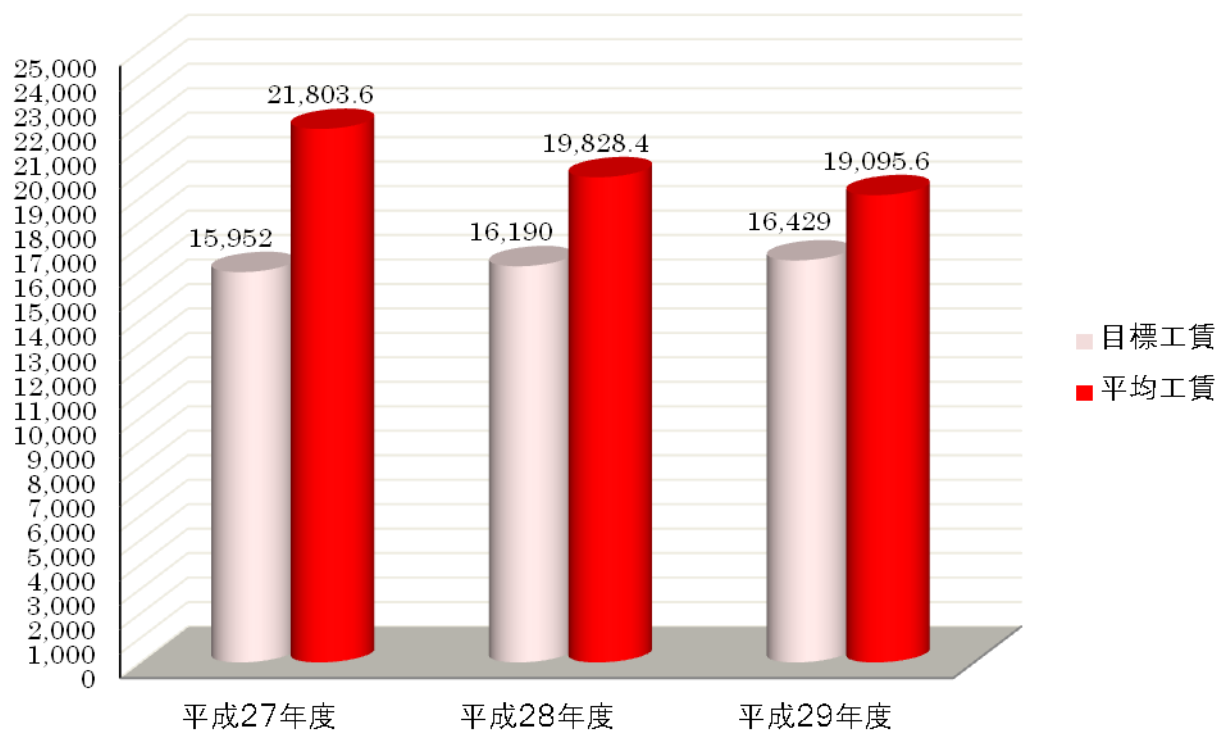

就労継続支援B型 工賃実績 (平成27年度～29年度推移)

みとう温泉

ゆうしゃいん三次

コージガーデン

里山福業

就労継続支援A型 賃金実績 (平成28年度～29年度推移)

里山福業