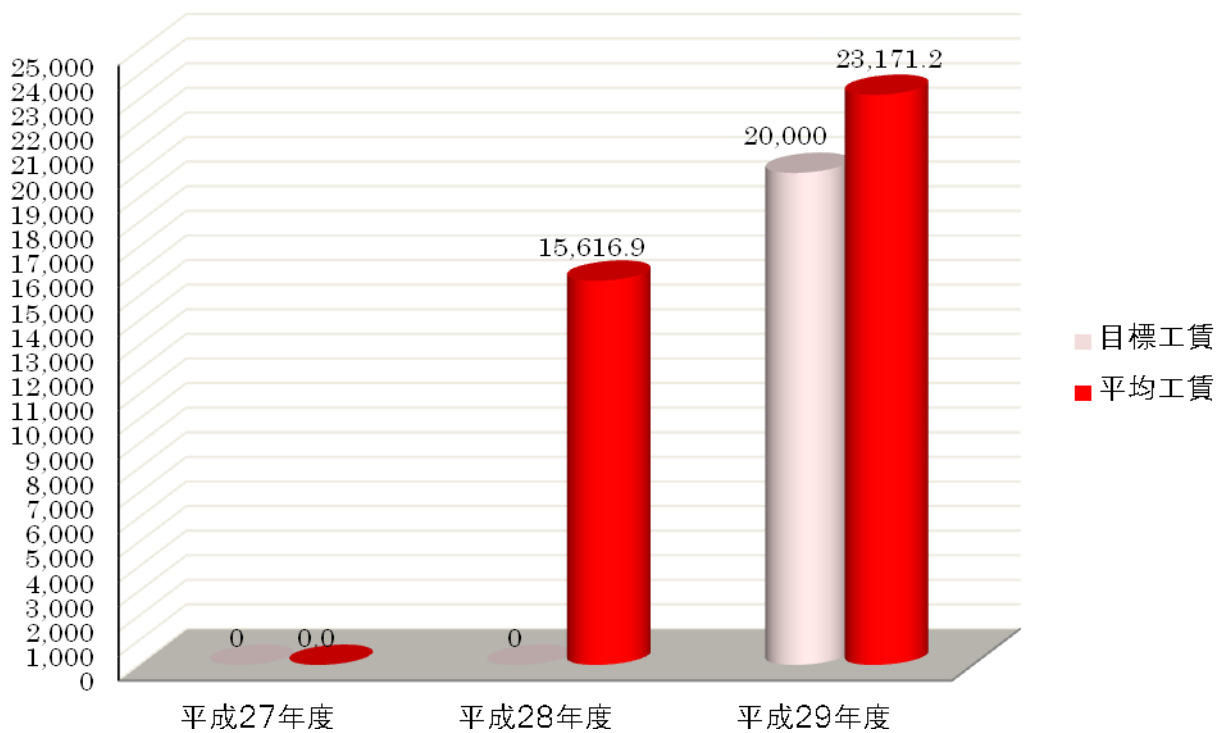

就労継続支援B型 工賃実績 (平成27年度～29年度推移)

みとう温泉

ゆうしゃいん三次

コージガーデン

里山福業

就労継続支援A型 賃金実績 (平成28年度～29年度推移)

里山福業