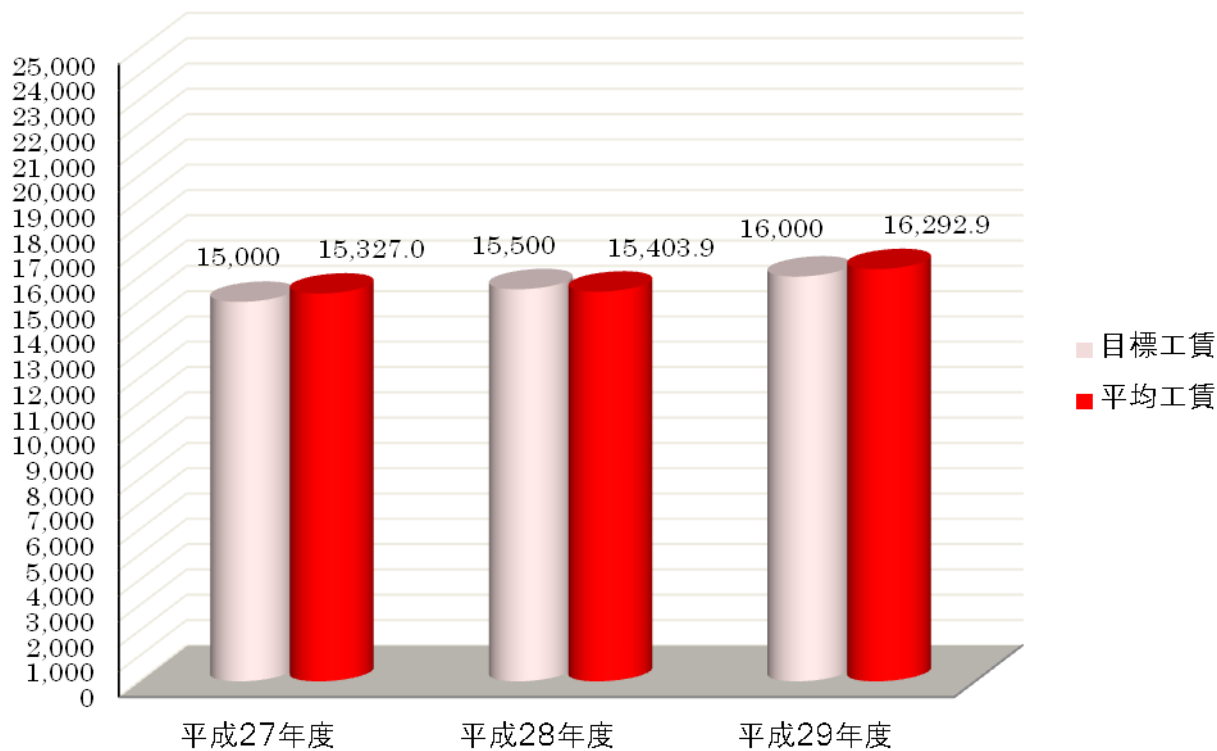

就労継続支援B型 工賃実績 (平成27年度～29年度推移)

みとう温泉

ゆうしゃいん三次

コージガーデン

里山福業

就労継続支援A型 賃金実績 (平成28年度～29年度推移)

里山福業