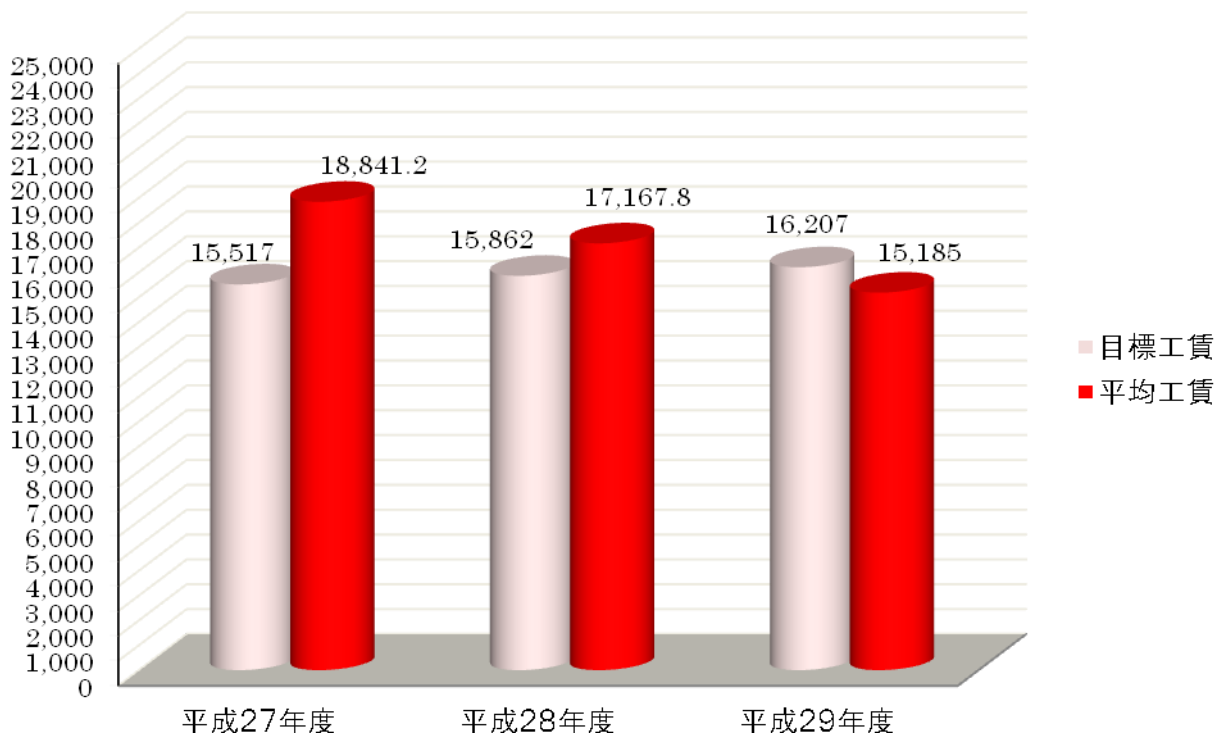

就労継続支援B型 工賃実績 (平成27年度～29年度推移)

みとう温泉

ゆうしゃいん三次

コージガーデン

里山福業

就労継続支援A型 賃金実績 (平成28年度～29年度推移)

里山福業